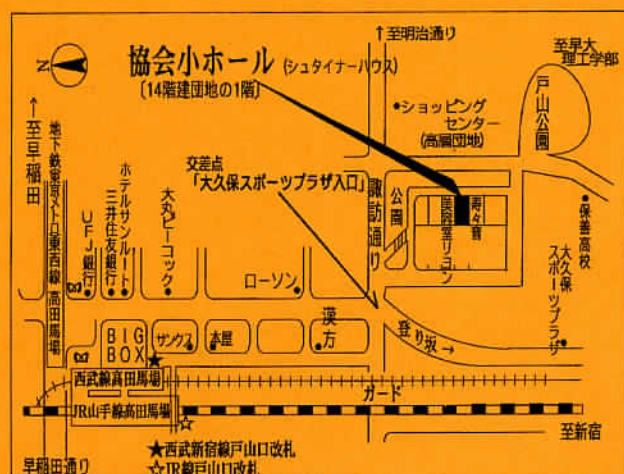

JR線・西武線「高田馬場駅」戸山口より徒歩およそ8分
東京メトロ東西線「高田馬場駅」より徒歩およそ10分
※駐車場はありませんので、車でお越しはご遠慮ください。